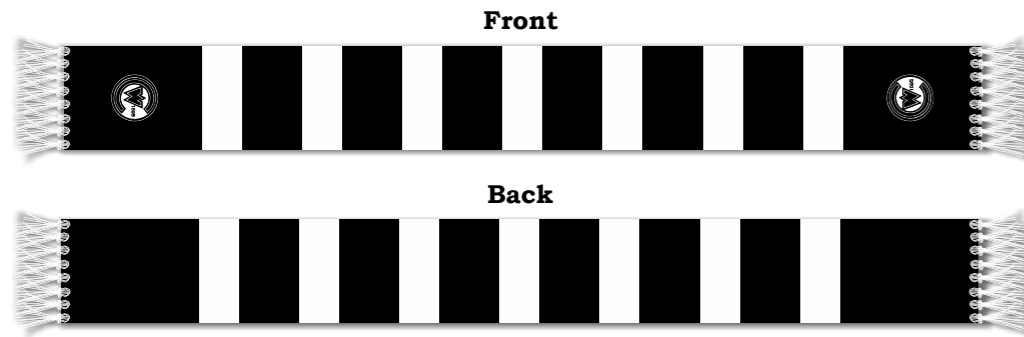

ALSO AVAILABLE AS
POLYESTER SCARF
ART.-NO. 10261130

WICHTIG

Mit aufgebener Bestellung übernehmt ihr die Verantwortung für etwaige Tipp- oder Rechtschreibfehler und gebt die Designs automatisch zum Druck frei. Die Entwürfe also immer gut kontrollieren.

BLOCK STRIPE VIP SCARF

ART.-NO. 10261129

MERCHANDISE

FC CONCORDIA WILHELMSRUH

Merch Customization Bigblock
No. 10261267

Merch Customization Multiblock
No. 10261268

Merch Customization Fineblock
No. 10261269